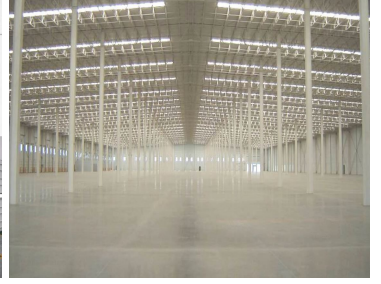

¡ENCONTRAMOS EL LUGAR PERFECTO PARA TI!

www.pinmx.com