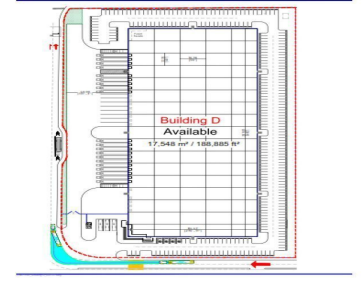

¡ENCONTRAMOS EL LUGAR PERFECTO PARA TI!

www.pinmx.com