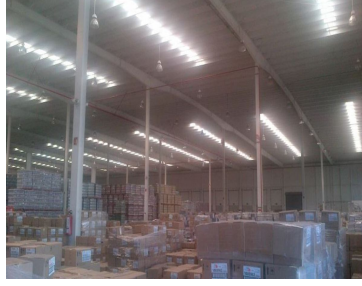

¡ENCONTRAMOS EL LUGAR PERFECTO PARA TI!

www.pinmx.com