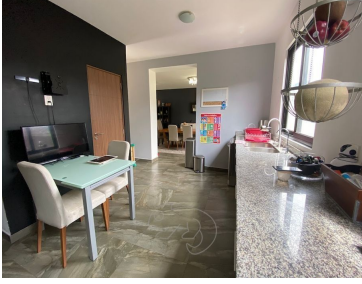

¡ENCONTRAMOS EL LUGAR PERFECTO PARA TI!

www.pinmx.com