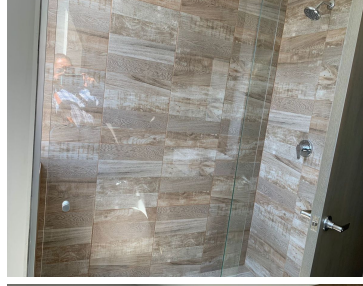

¡ENCONTRAMOS EL LUGAR PERFECTO PARA TI!

www.pinmx.com