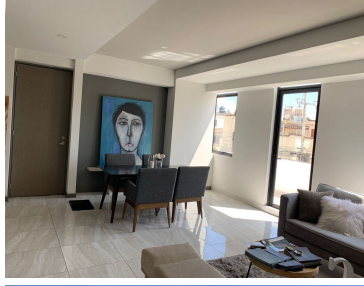

¡ENCONTRAMOS EL LUGAR PERFECTO PARA TI!

www.pinmx.com