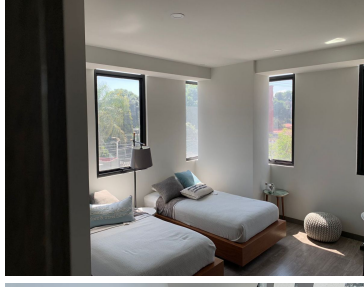

¡ENCONTRAMOS EL LUGAR PERFECTO PARA TI!

www.pinmx.com