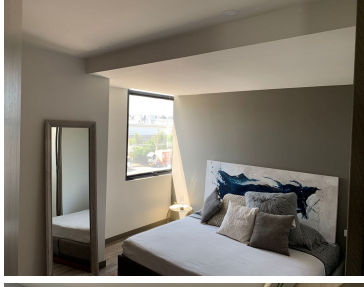

¡ENCONTRAMOS EL LUGAR PERFECTO PARA TI!

www.pinmx.com