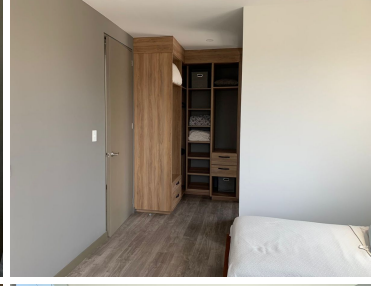

¡ENCONTRAMOS EL LUGAR PERFECTO PARA TI!

www.pinmx.com