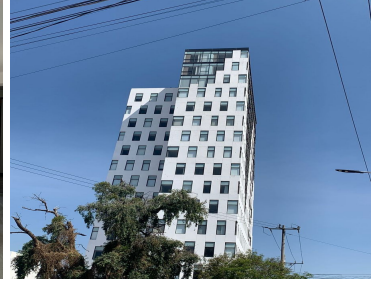

¡ENCONTRAMOS EL LUGAR PERFECTO PARA TI!

www.pinmx.com