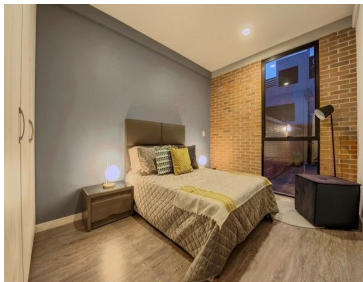

DATOS DEL VENDEDOR

Nombre: holuxrealestate@gmail.com

Télefono:2229187756

¡ENCONTRAMOS EL LUGAR PERFECTO PARA TI!

www.pinmx.com