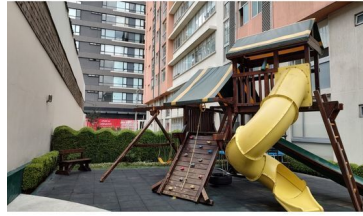

DATOS DEL VENDEDOR

Nombre: contacto@bandin.mx

Télefono:5552900640

¡ENCONTRAMOS EL LUGAR PERFECTO PARA TI!

www.pinmx.com