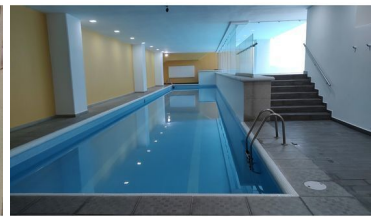

DATOS DEL VENDEDOR

Nombre: contacto@bandin.mx

Télefono:5552900640

¡ENCONTRAMOS EL LUGAR PERFECTO PARA TI!

www.pinmx.com