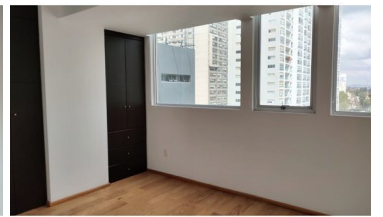

DATOS DEL VENDEDOR

Nombre: contacto@bandin.mx

Télefono:5552900640

¡ENCONTRAMOS EL LUGAR PERFECTO PARA TI!

www.pinmx.com