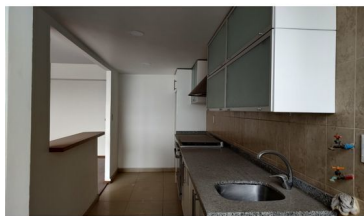

DATOS DEL VENDEDOR

Nombre: contacto@bandin.mx

Télefono:5552900640

¡ENCONTRAMOS EL LUGAR PERFECTO PARA TI!

www.pinmx.com