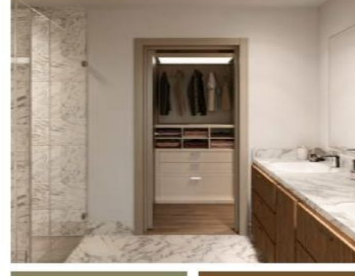

¡ENCONTRAMOS EL LUGAR PERFECTO PARA TI!

www.pinmx.com