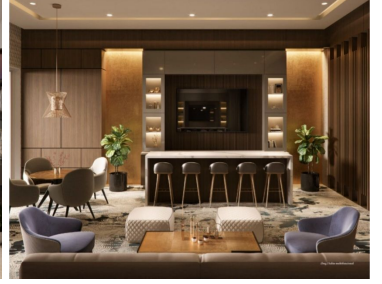

¡ENCONTRAMOS EL LUGAR PERFECTO PARA TI!

www.pinmx.com