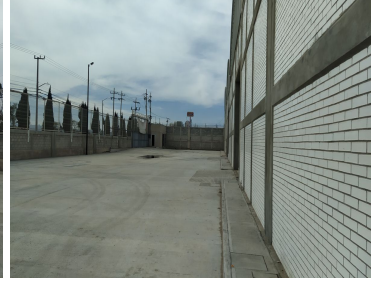

¡ENCONTRAMOS EL LUGAR PERFECTO PARA TI!

www.pinmx.com