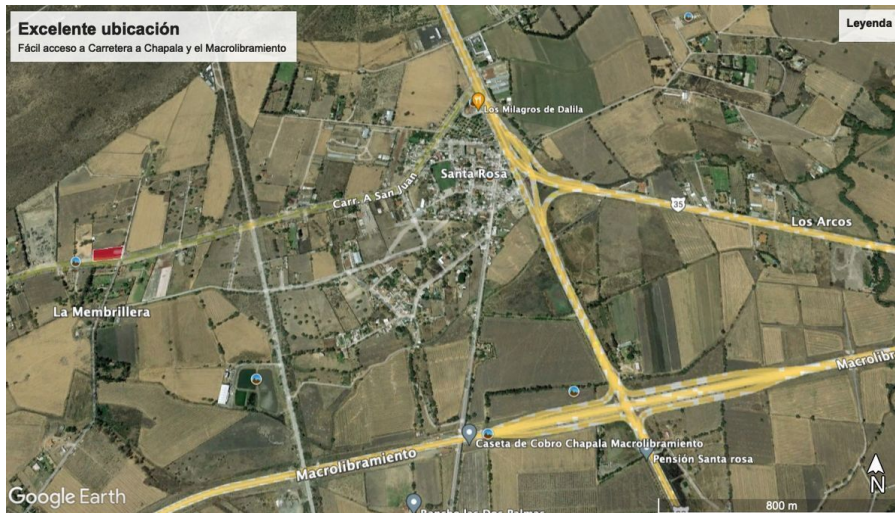

¡ENCONTRAMOS EL LUGAR PERFECTO PARA TI!

Código:
25094

\$ 1,100.00 MXN

¡ENCONTRAMOS EL LUGAR PERFECTO PARA TI!

A 1500m de los MILAGROS DE DALILA

Calle: Carretera a San Juan **Col:** Ixtlahuacan de los Membrillos,
Ixtlahuacán de los Membrillos, Jalisco

COMENTARIOS DEL VENDEDOR

4000 M2 a la Venta a precio de oportunidad!! 1,100 xm2 Fácil acceso a Carretera a Chapala y Macrolibramiento. EasyBroker ID: EB-MR3210

DATOS DEL VENDEDOR

Nombre: carlo_toli@hotmail.com