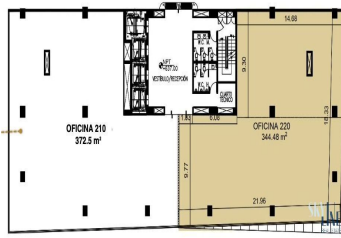

¡ENCONTRAMOS EL LUGAR PERFECTO PARA TI!

Nivel 2

www.pinmx.com