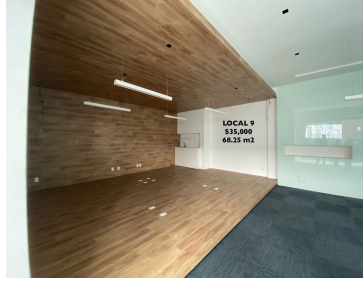

¡ENCONTRAMOS EL LUGAR PERFECTO PARA TI!

CARACTERÍSTICAS

www.pinmx.com