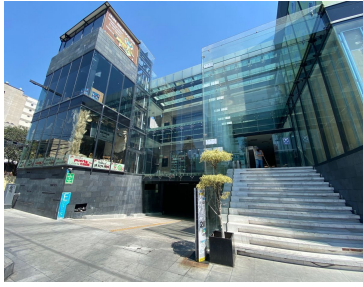

¡ENCONTRAMOS EL LUGAR PERFECTO PARA TI!

CARACTERÍSTICAS

www.pinmx.com