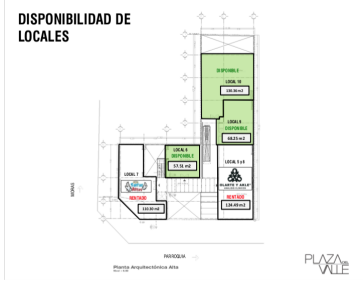

¡ENCONTRAMOS EL LUGAR PERFECTO PARA TI!

CARACTERÍSTICAS

www.pinmx.com