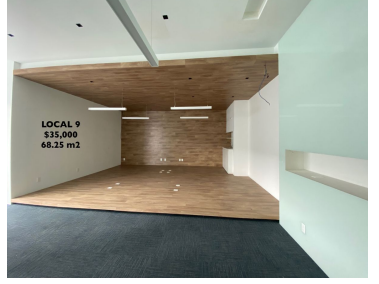

¡ENCONTRAMOS EL LUGAR PERFECTO PARA TI!

CARACTERÍSTICAS

www.pinmx.com