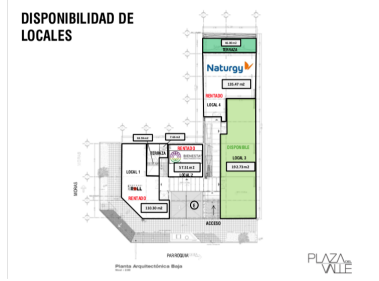

¡ENCONTRAMOS EL LUGAR PERFECTO PARA TI!

CARACTERÍSTICAS

www.pinmx.com