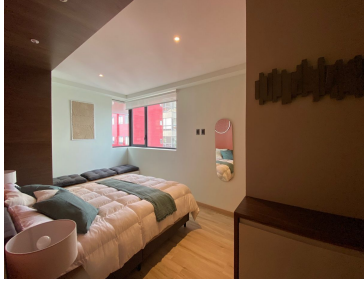

¡ENCONTRAMOS EL LUGAR PERFECTO PARA TI!

www.pinmx.com