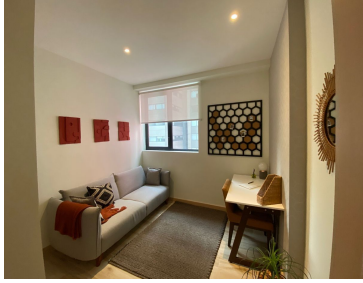

¡ENCONTRAMOS EL LUGAR PERFECTO PARA TI!

www.pinmx.com