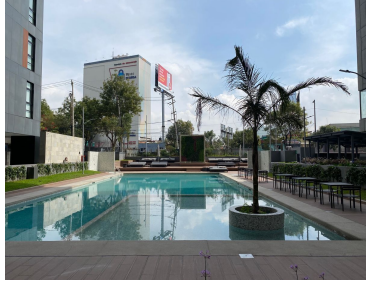

¡ENCONTRAMOS EL LUGAR PERFECTO PARA TI!

www.pinmx.com