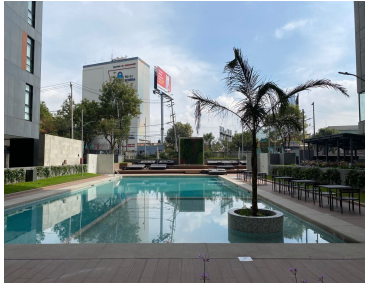

¡ENCONTRAMOS EL LUGAR PERFECTO PARA TI!

www.pinmx.com