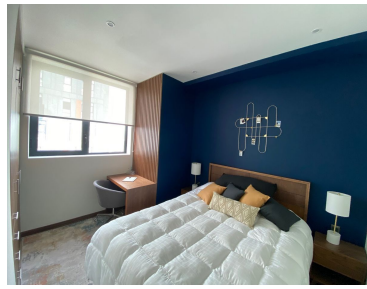

¡ENCONTRAMOS EL LUGAR PERFECTO PARA TI!

www.pinmx.com