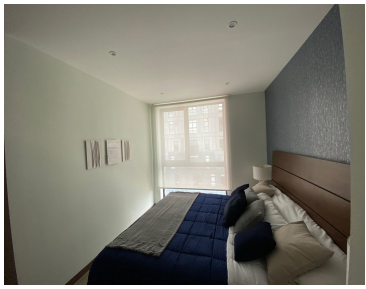

¡ENCONTRAMOS EL LUGAR PERFECTO PARA TI!

www.pinmx.com