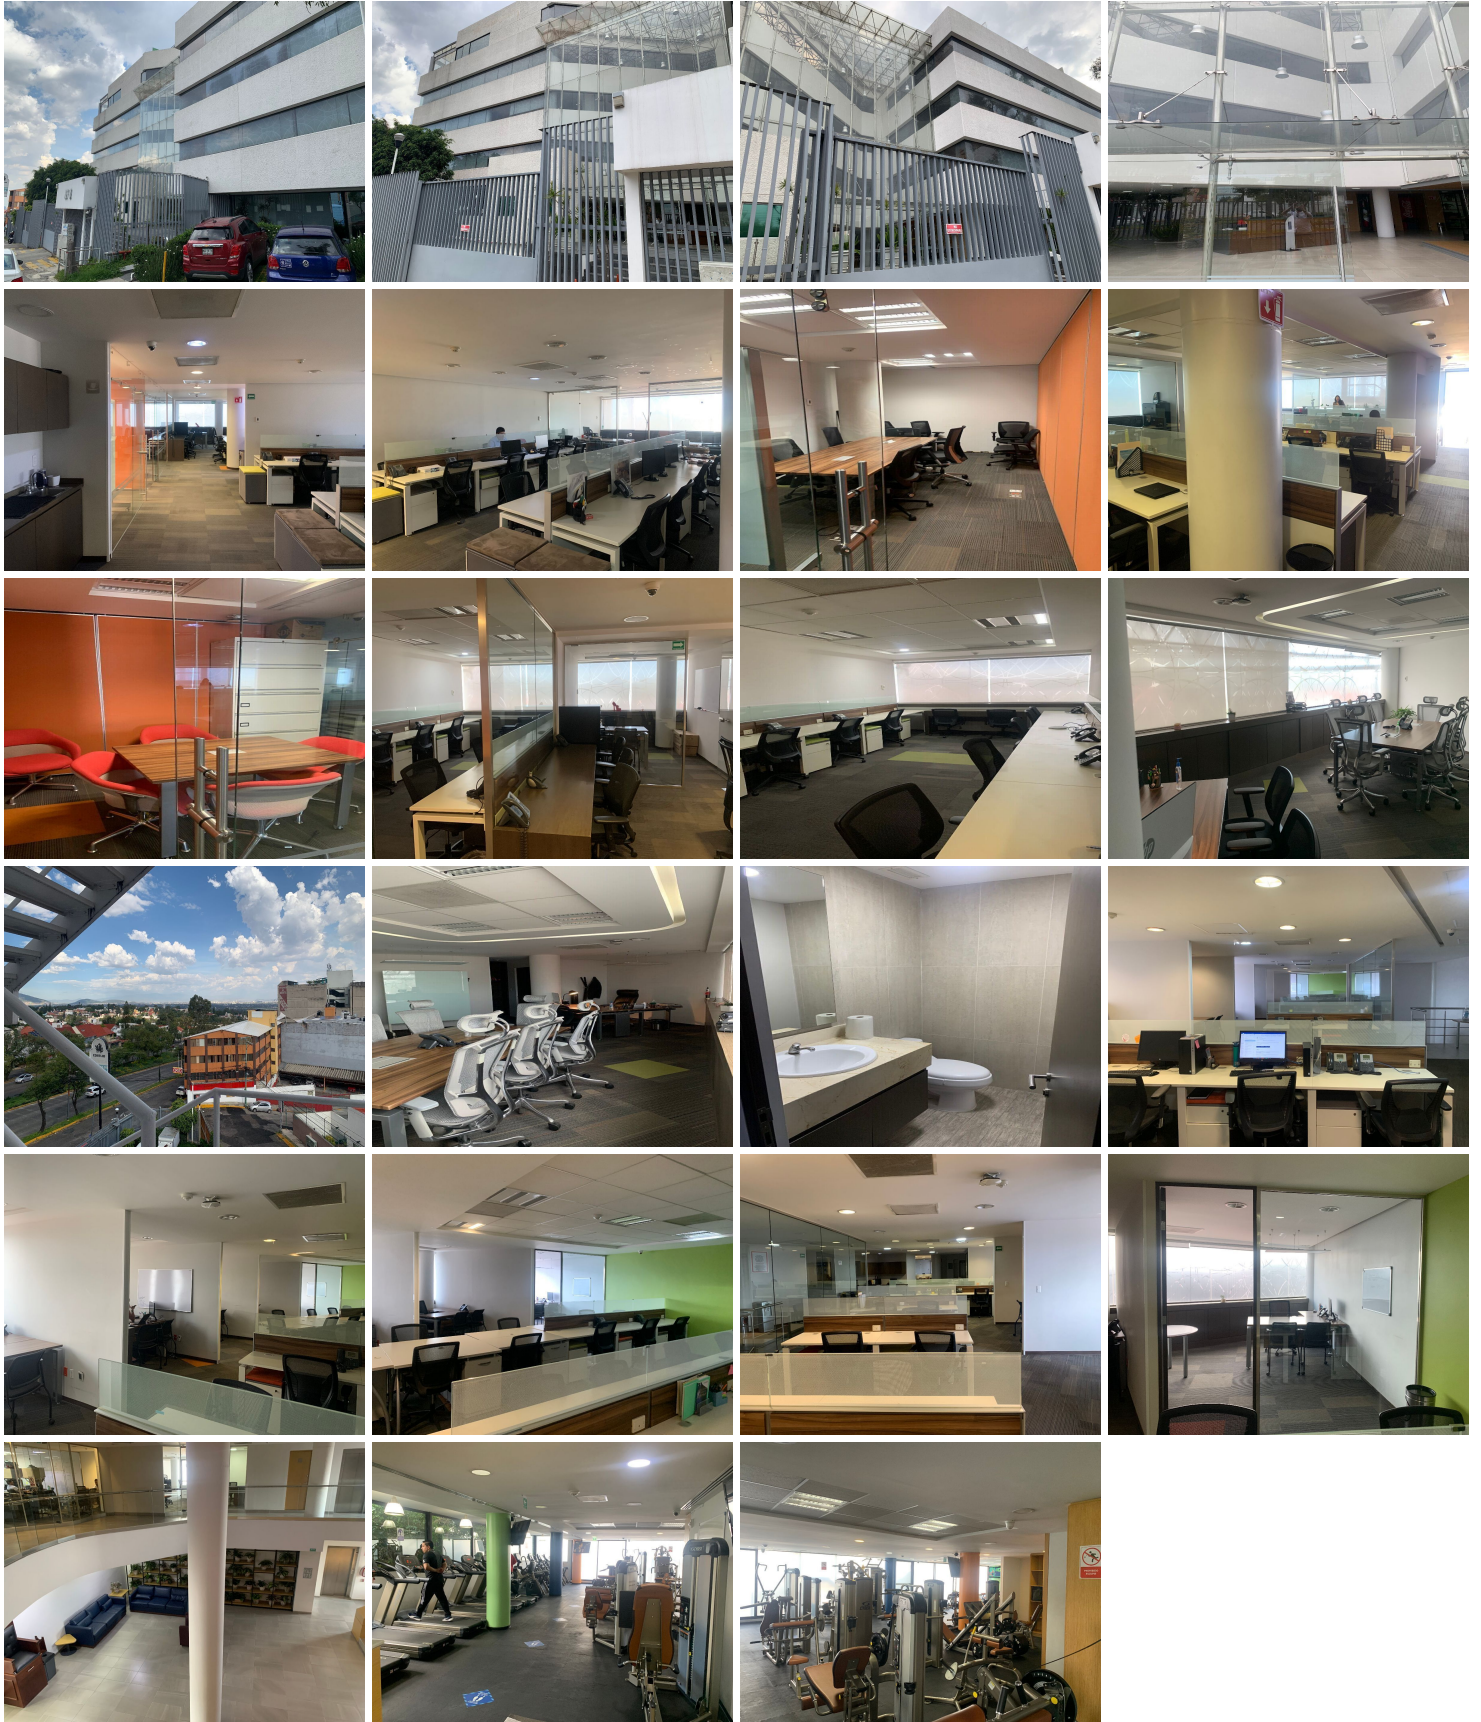

¡ENCONTRAMOS EL LUGAR PERFECTO PARA TI!

www.pinmx.com