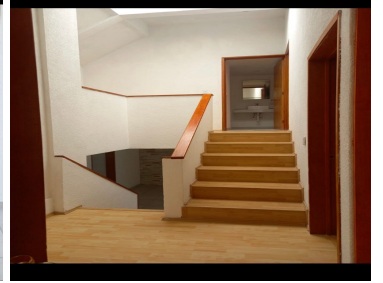

DATOS DEL VENDEDOR

Nombre: contact@homeseekers.com

Télefono:5586026773

¡ENCONTRAMOS EL LUGAR PERFECTO PARA TI!

www.pinmx.com