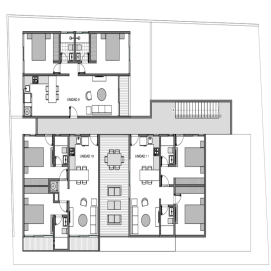

DATOS DEL VENDEDOR

Nombre: pnevares@akle.realty

Télefono:999 222 0428

¡ENCONTRAMOS EL LUGAR PERFECTO PARA TI!

www.pinmx.com