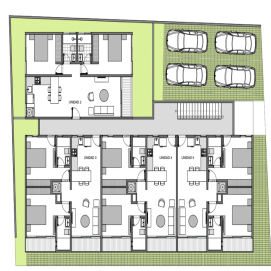

DATOS DEL VENDEDOR

Nombre: pnevares@akle.realty

Télefono:999 222 0428

¡ENCONTRAMOS EL LUGAR PERFECTO PARA TI!

www.pinmx.com