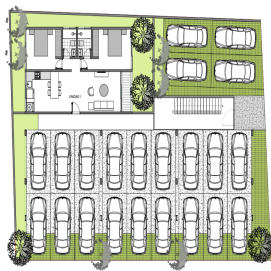

DATOS DEL VENDEDOR

Nombre: pnevares@akle.realty

Télefono:999 222 0428

¡ENCONTRAMOS EL LUGAR PERFECTO PARA TI!

www.pinmx.com