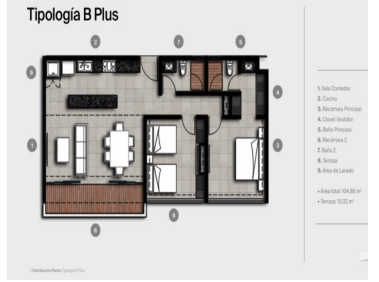

Acabados de Lujo

- Pisos de 60x60
- Granito negro modelo "San Gabriel" para mesetas.
- Techos en plátano para esconder Cofrejos, equipos de sonido así como iluminación indirecta.
- Puertas en madera de giso a techo
- Cocina integral de lujo
- Puertas en madera de giso a techo
- Cocina integral de lujo
- Puertas corredizas de aluminio de 3" en cuartos y de aluminio serie 80 estilo europeo para exteriores.