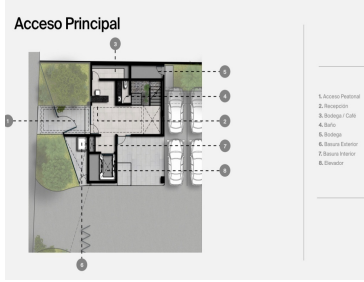

Acabados de Lujo

- Pisos de 60x60
- Granito negro modelo "San Gabriel" para mesetas.
- Techos en plátano para esconder Cofrejos, equipos de sonido así como iluminación indirecta.
- Puertas en madera de giso a techo
- Cocina integral de lujo
- Puertas en madera de giso a techo
- Cocina integral de lujo
- Puertas corredizas de aluminio de 3" en cuartos y de aluminio serie 80 estilo europeo para exteriores.