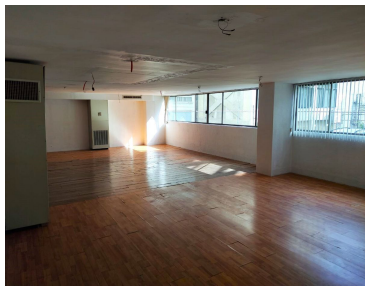

¡ENCONTRAMOS EL LUGAR PERFECTO PARA TI!

www.pinnmx.com