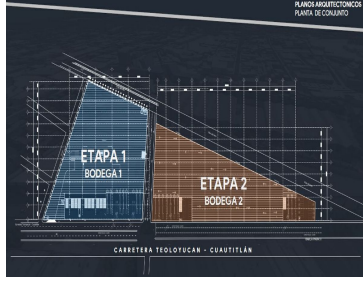

¡ENCONTRAMOS EL LUGAR PERFECTO PARA TI!

www.pinmex.com