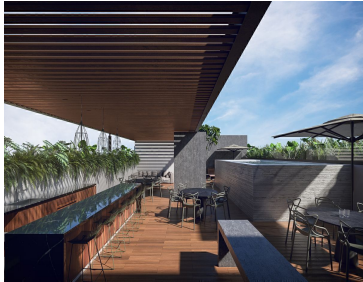

DATOS DEL VENDEDOR

Nombre: informacion@globalrealty.com.mx

Teléfono: 9992854788

¡ENCONTRAMOS EL LUGAR PERFECTO PARA TI!

www.pinmx.com