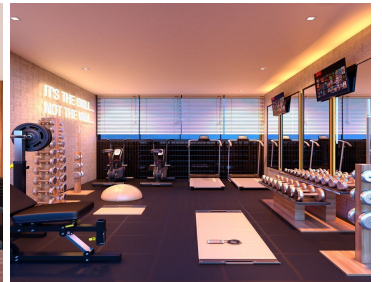

3 3 185.68 2

DATOS DEL VENDEDOR

Nombre: informacion@globalrealty.com.mx

Teléfono: 9992854788

¡ENCONTRAMOS EL LUGAR PERFECTO PARA TI!

www.pinnmx.com