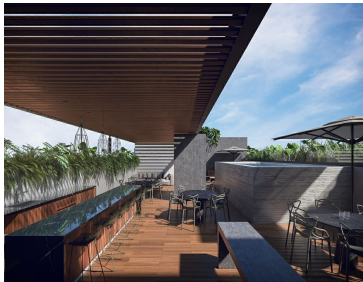

3 3 185.68 2

DATOS DEL VENDEDOR

Nombre: informacion@globalrealty.com.mx

Teléfono: 9992854788

¡ENCONTRAMOS EL LUGAR PERFECTO PARA TI!

www.pinnmx.com