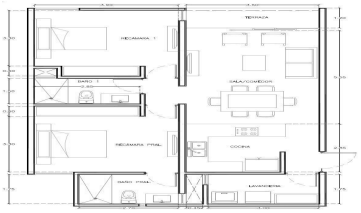

DATOS DEL VENDEDOR

Nombre: informacion@globalrealty.com

Télefono:9992854788

¡ENCONTRAMOS EL LUGAR PERFECTO PARA TI!

www.pinmx.com