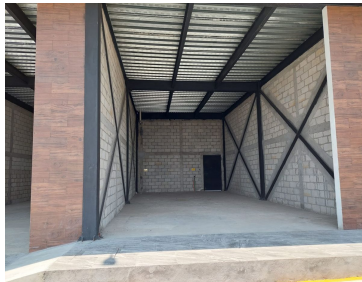

DATOS DEL VENDEDOR

Nombre: holuxrealestate@gmail.com

Teléfono: 2229187756

¡ENCONTRAMOS EL LUGAR PERFECTO PARA TI!

www.pinmx.com