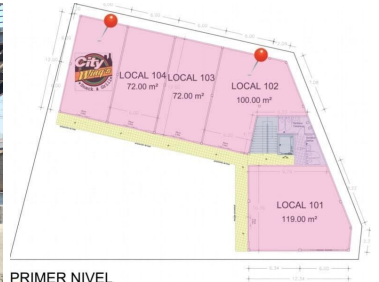

DATOS DEL VENDEDOR

Nombre: holuxrealestate@gmail.com

Teléfono: 2229187756

¡ENCONTRAMOS EL LUGAR PERFECTO PARA TI!

www.pinmx.com