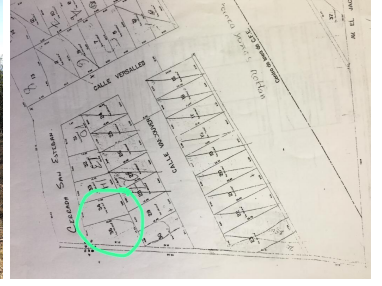

¡ENCONTRAMOS EL LUGAR PERFECTO PARA TI!

www.pinmx.com