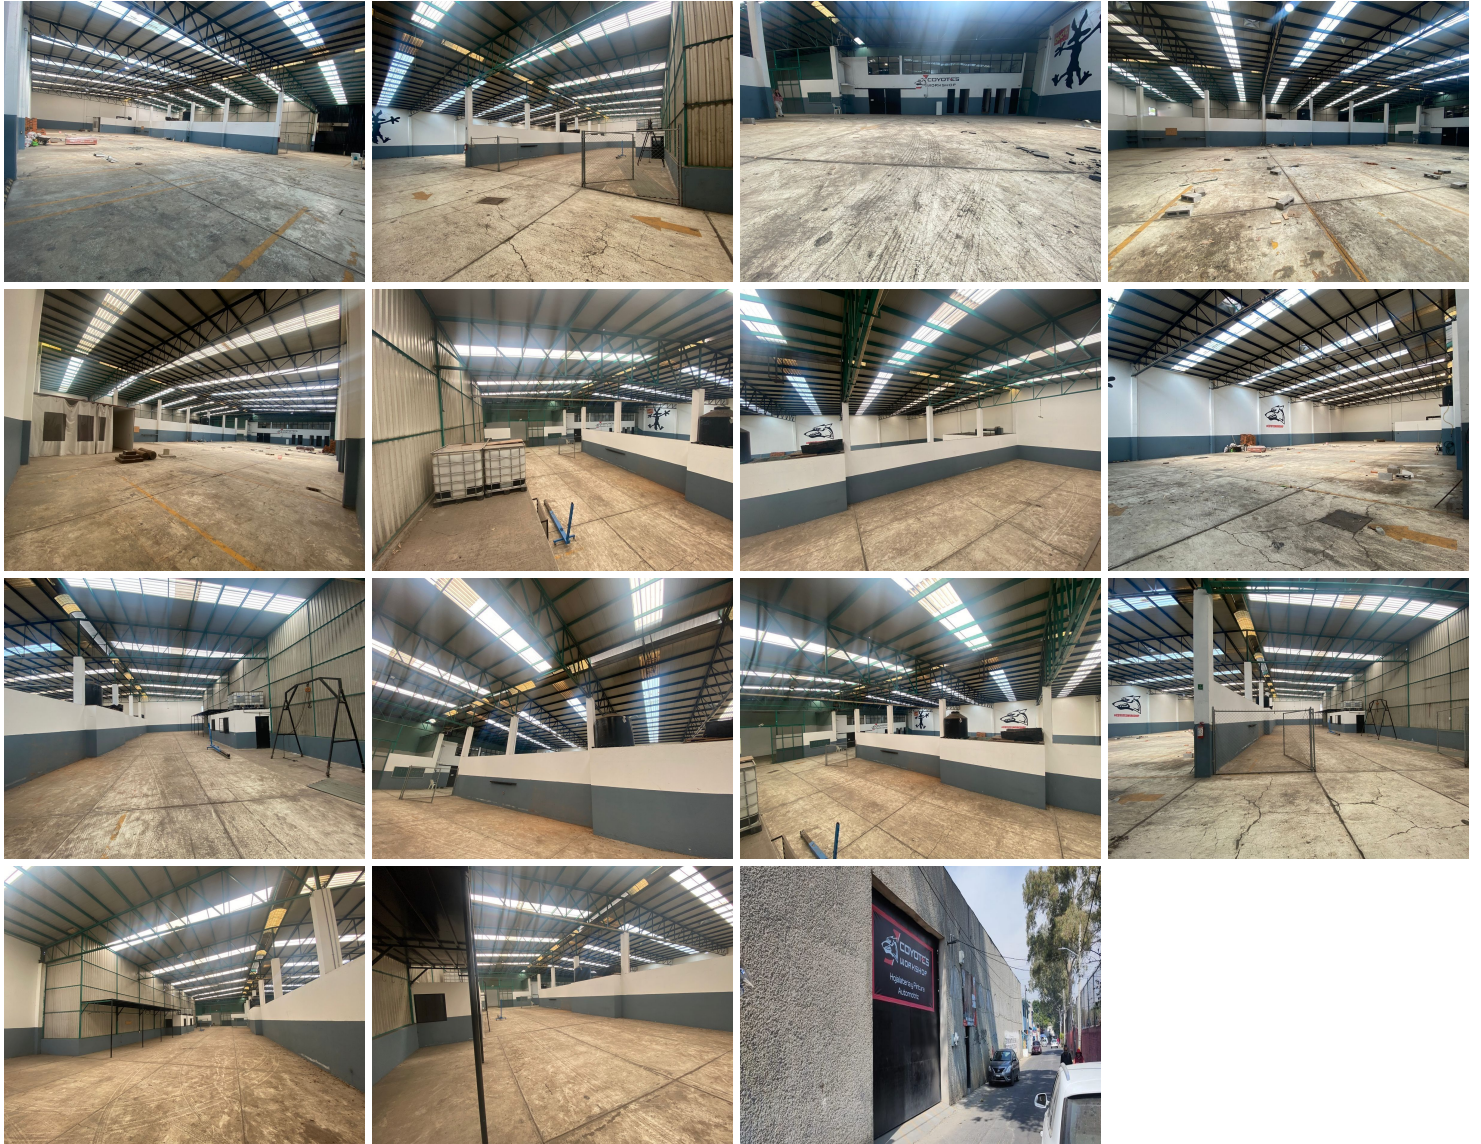

¡ENCONTRAMOS EL LUGAR PERFECTO PARA TI!

www.pinmx.com