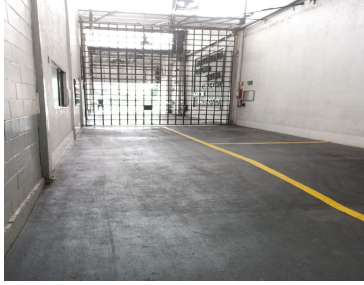

¡ENCONTRAMOS EL LUGAR PERFECTO PARA TI!

www.pinmx.com