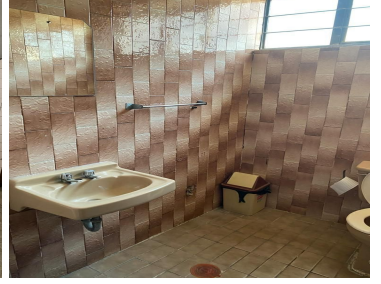

¡ENCONTRAMOS EL LUGAR PERFECTO PARA TI!

www.pinmx.com