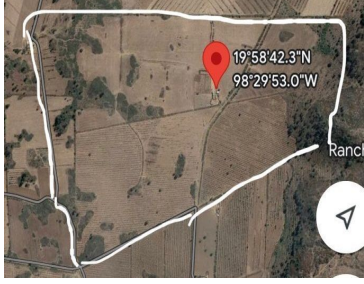

¡ENCONTRAMOS EL LUGAR PERFECTO PARA TI!

www.pinmx.com