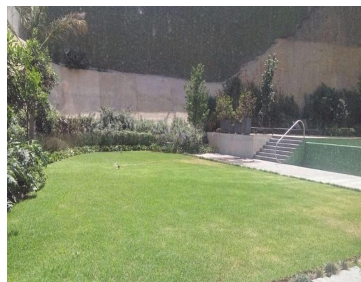

DATOS DEL VENDEDOR

Nombre: moises@mcuadrados.com

Télefono:5533438481

¡ENCONTRAMOS EL LUGAR PERFECTO PARA TI!

www.pinmx.com