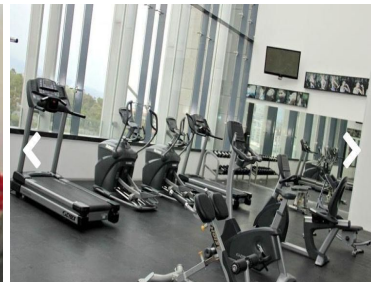

DATOS DEL VENDEDOR

Nombre: moises@mcuadrados.com

Télefono:5533438481

¡ENCONTRAMOS EL LUGAR PERFECTO PARA TI!

www.pinmx.com