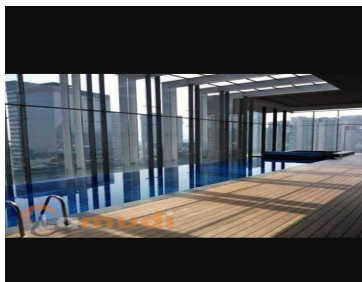

DATOS DEL VENDEDOR

Nombre: moises@mcuadrados.com

Télefono:5533438481

¡ENCONTRAMOS EL LUGAR PERFECTO PARA TI!

www.pinmx.com