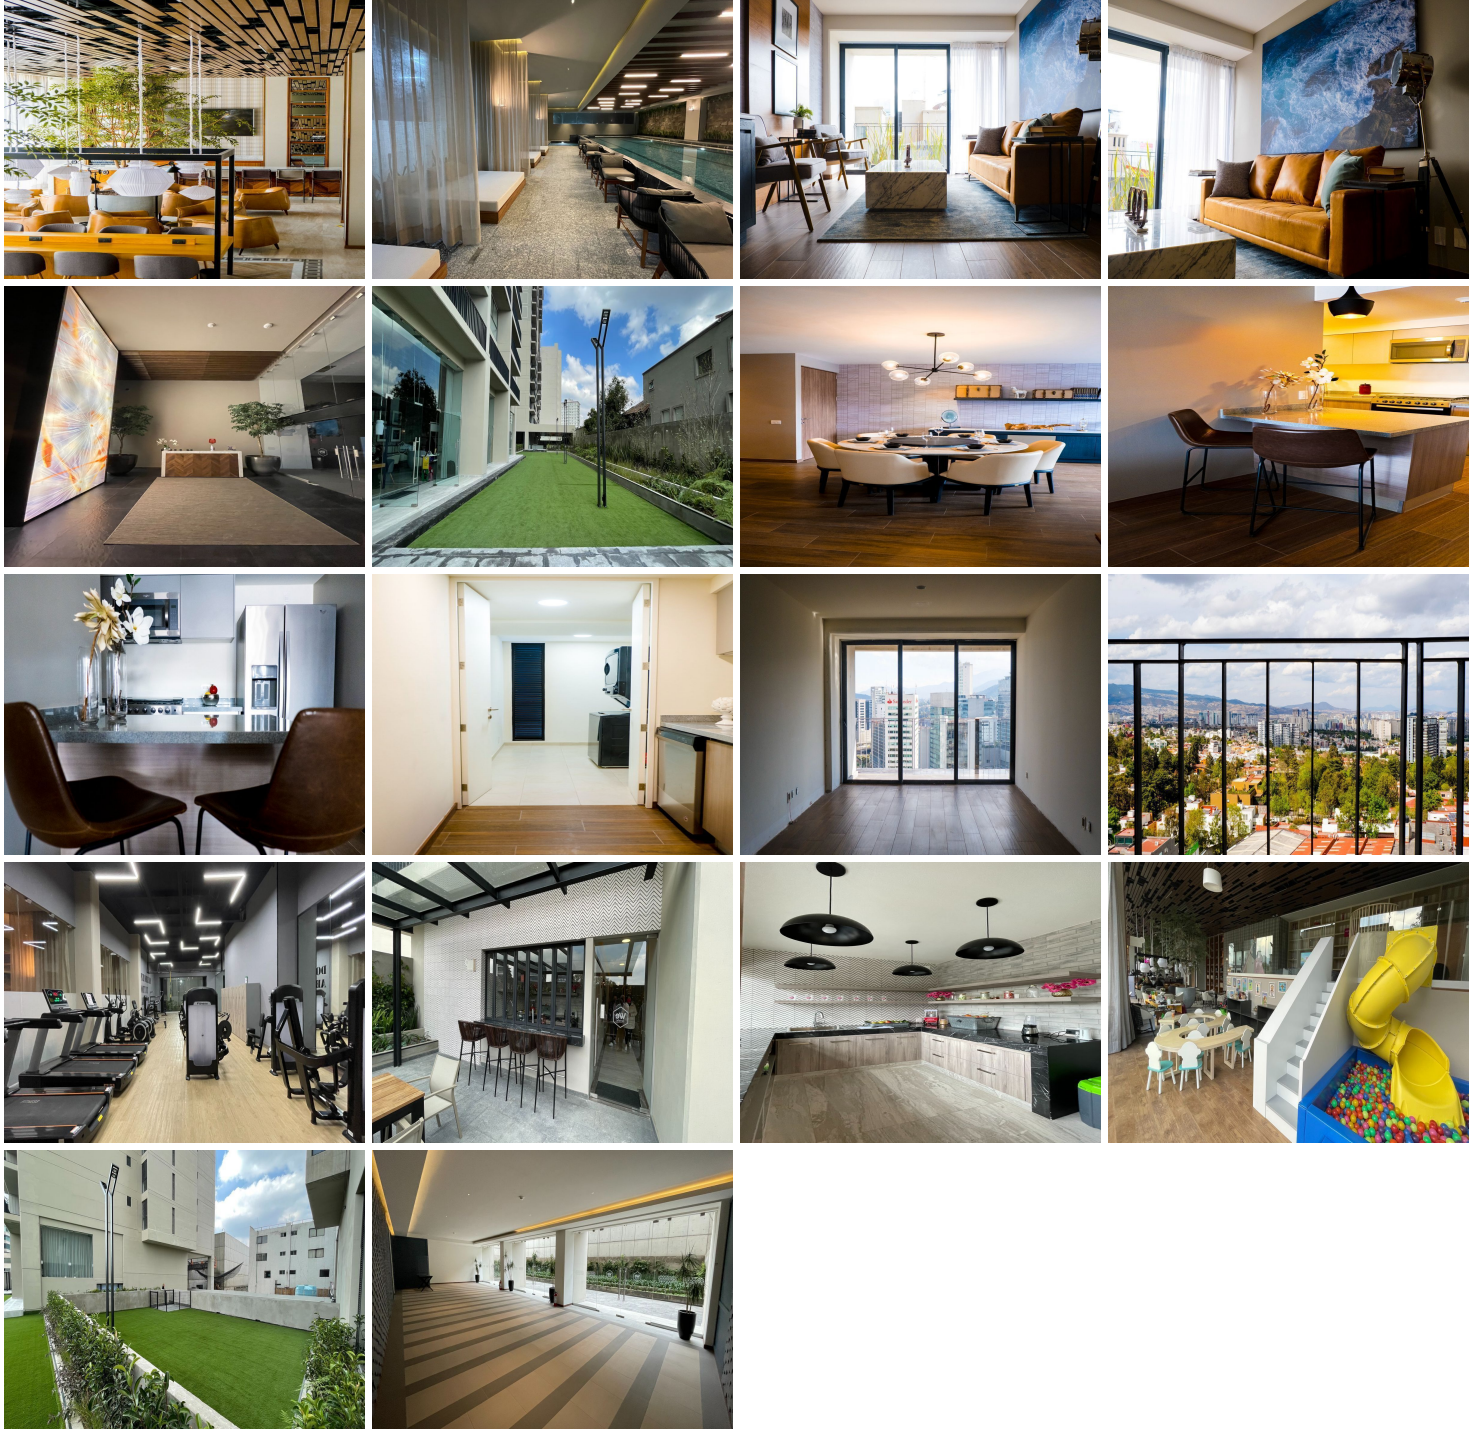

DATOS DEL VENDEDOR

Nombre: holuxrealestate@gmail.com

Télefono:2229187756

¡ENCONTRAMOS EL LUGAR PERFECTO PARA TI!

www.pinmx.com