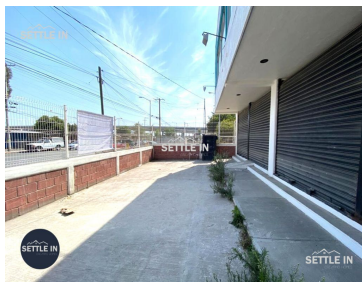

DATOS DEL VENDEDOR

Nombre: arocha@settleinpuebla.com

Teléfono: 2231214838

¡ENCONTRAMOS EL LUGAR PERFECTO PARA TI!

www.pinmx.com