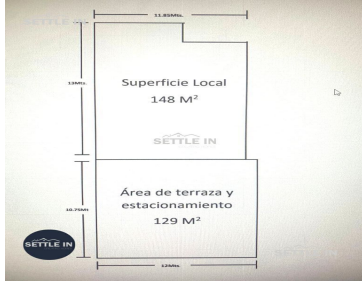

DATOS DEL VENDEDOR

Nombre: arocha@settleinpuebla.com

Teléfono: 2231214838

¡ENCONTRAMOS EL LUGAR PERFECTO PARA TI!

www.pinmx.com