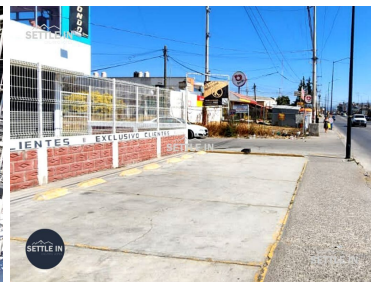

DATOS DEL VENDEDOR

Nombre: arocha@settleinpuebla.com

Teléfono: 2231214838

¡ENCONTRAMOS EL LUGAR PERFECTO PARA TI!

www.pinmx.com