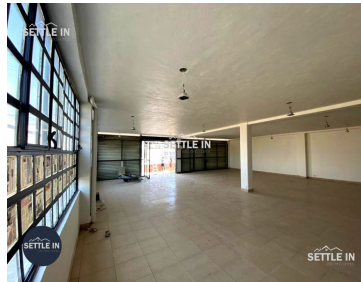

DATOS DEL VENDEDOR

Nombre: arocha@settleinpuebla.com

Teléfono: 2231214838

¡ENCONTRAMOS EL LUGAR PERFECTO PARA TI!

www.pinmx.com