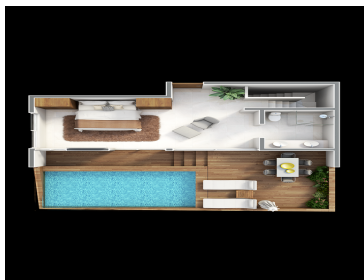

DATOS DEL VENDEDOR

Nombre: samec.inmobiliaria@gmail.com

Télefono: +526611239936

¡ENCONTRAMOS EL LUGAR PERFECTO PARA TI!

MOBILIARIO Y COCINA DK EXCLUSIVE

MELAMINA CON IMPERMEABLE
Módulo de almacenamiento
Fregadero
Piso intercerámico
PARRILLA ELÉCTRICA
CARRERA

- Cocina melamina con impermeable de 20 años de garantía.
- Módulo de almacenamiento con 20 cajones y 20 estantes.
- Fregadero de cerámica con grifo de cromo.
- Piso intercerámico de 60x60 cm.
- Parrilla eléctrica de 4 quemadores.
- Carrera de cerámica.

MUEBLES DE BAÑO DK EXCLUSIVE

ESPEJO
Módulo de almacenamiento
CARRERA DE COCINA
Módulo de almacenamiento
Módulo de almacenamiento
Módulo de almacenamiento
Módulo de almacenamiento
Módulo de almacenamiento

- Espejo de baño con iluminación LED.
- Módulo de almacenamiento con 20 cajones y 20 estantes.
- Carrera de cerámica.
- Módulo de almacenamiento con 20 cajones y 20 estantes.
- Módulo de almacenamiento con 20 cajones y 20 estantes.
- Módulo de almacenamiento con 20 cajones y 20 estantes.
- Módulo de almacenamiento con 20 cajones y 20 estantes.

ELECTRICIDAD, CARPINTERÍA Y PISOS DK EXCLUSIVE

CLOSET
MELAMINA
BASE DE MADERA
PISO INTERCERÁMICO
CORREDORES DE CERRAMIENTO
LED PARA TECHO
Módulo de almacenamiento
Módulo de almacenamiento
Módulo de almacenamiento
Módulo de almacenamiento
Módulo de almacenamiento
Módulo de almacenamiento
VENTILADOR DE TECHO
APAGAFUEGOS

- Closet con melamina y base de madera.
- Piso intercerámico de 60x60 cm.
- Correderos de cerramiento.
- LED para techo.
- Ventilador de techo.
- Apagafuegos.

DK EXCLUSIVE

INVERSIÓN	30%	50%	70%	90%
INTERIOR PA. 1.2 X 4.5	$ 149,900.00	$ 209,900.00	$ 249,900.00	$ 279,900.00
FRONTAL PA.	$ 169,900.00	$ 229,900.00	$ 269,900.00	$ 299,900.00
FRONTAL 1.2 X 4.5	$ 189,900.00	$ 249,900.00	$ 289,900.00	$ 319,900.00
PENINSULA	$ 209,900.00	$ 269,900.00	$ 309,900.00	$ 339,900.00