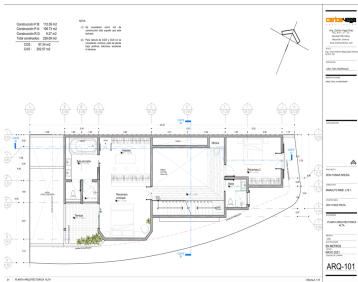

www.pinmx.com