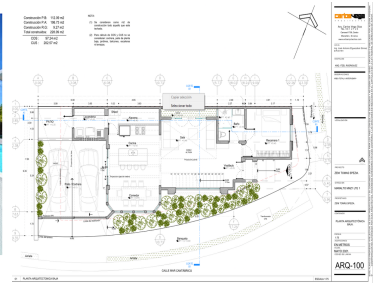

Piso tipo duela rectificado

Cocina

Baños y regadera

Muestras de recubrimientos para baños.

Portón (WPC madera sintética para exterior)

Vestidor habitación principal

Una isla de ese color en el vestidor

ALBERCA