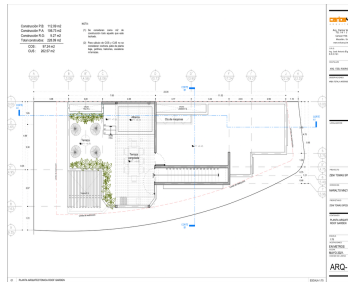

www.pinmx.com