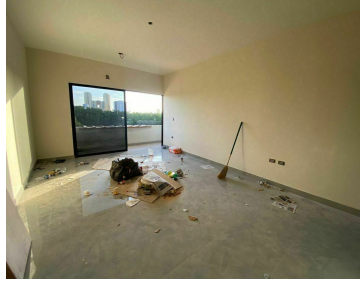

¡ENCONTRAMOS EL LUGAR PERFECTO PARA TI!

www.pinmx.com