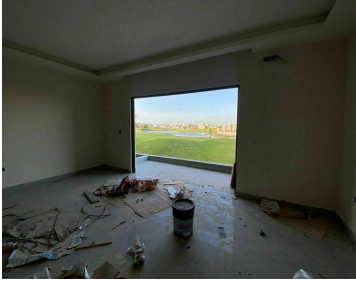

¡ENCONTRAMOS EL LUGAR PERFECTO PARA TI!

www.pinmx.com