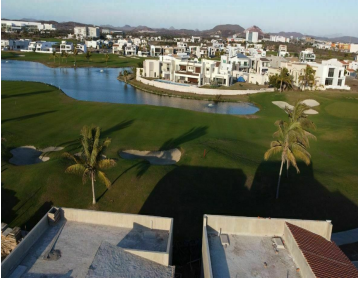

¡ENCONTRAMOS EL LUGAR PERFECTO PARA TI!

www.pinmx.com