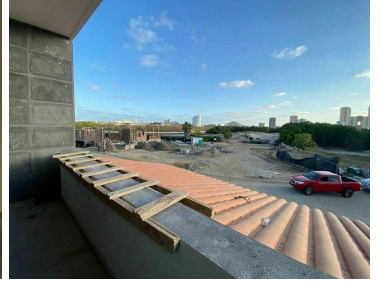

¡ENCONTRAMOS EL LUGAR PERFECTO PARA TI!

www.pinmx.com