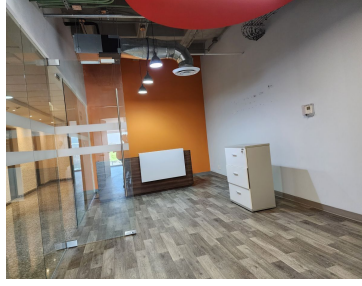

¡ENCONTRAMOS EL LUGAR PERFECTO PARA TI!

www.pinmx.com