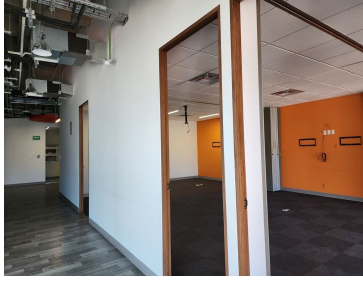

¡ENCONTRAMOS EL LUGAR PERFECTO PARA TI!

www.pinmx.com