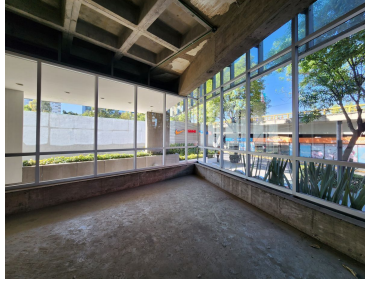

¡ENCONTRAMOS EL LUGAR PERFECTO PARA TI!

www.pinmx.com