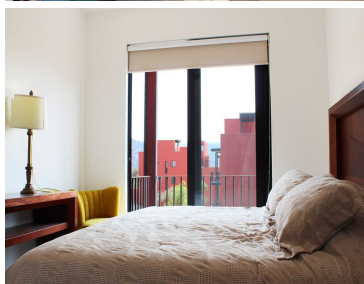

DATOS DEL VENDEDOR

Nombre: info@silviasanches-realestate

Télefono:+524151533805

¡ENCONTRAMOS EL LUGAR PERFECTO PARA TI!

www.pinmx.com