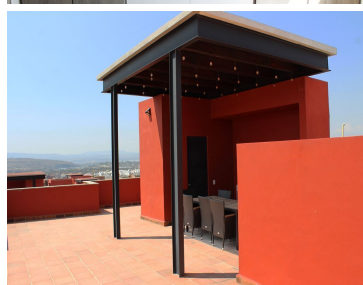

DATOS DEL VENDEDOR

Nombre: info@silviasanches-realestate

Télefono:+524151533805

¡ENCONTRAMOS EL LUGAR PERFECTO PARA TI!

www.pinmx.com