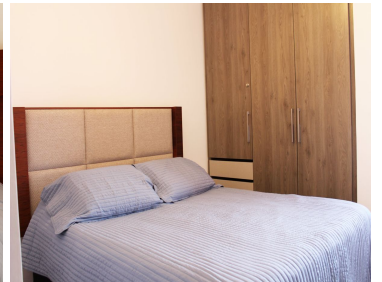

DATOS DEL VENDEDOR

Nombre: info@silviasanches-realestate

Télefono:+524151533805

¡ENCONTRAMOS EL LUGAR PERFECTO PARA TI!

www.pinmx.com