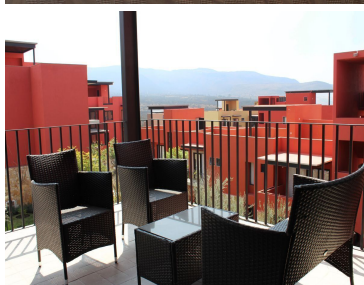

DATOS DEL VENDEDOR

Nombre: info@silviasanches-realestate

Télefono:+524151533805

¡ENCONTRAMOS EL LUGAR PERFECTO PARA TI!

www.pinmx.com