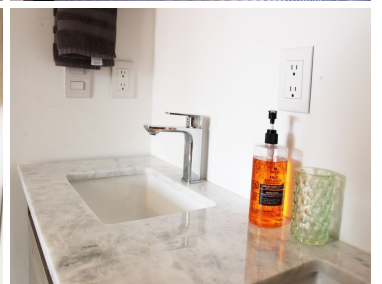

DATOS DEL VENDEDOR

Nombre: info@silviasanches-realestate

Télefono:+524151533805

¡ENCONTRAMOS EL LUGAR PERFECTO PARA TI!

www.pinmx.com