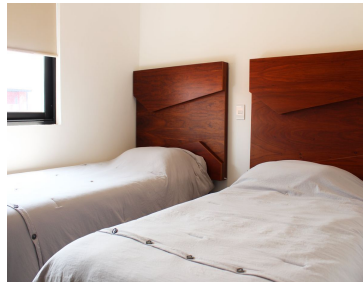

DATOS DEL VENDEDOR

Nombre: info@silviasanches-realestate

Télefono:+524151533805

¡ENCONTRAMOS EL LUGAR PERFECTO PARA TI!

www.pinmx.com