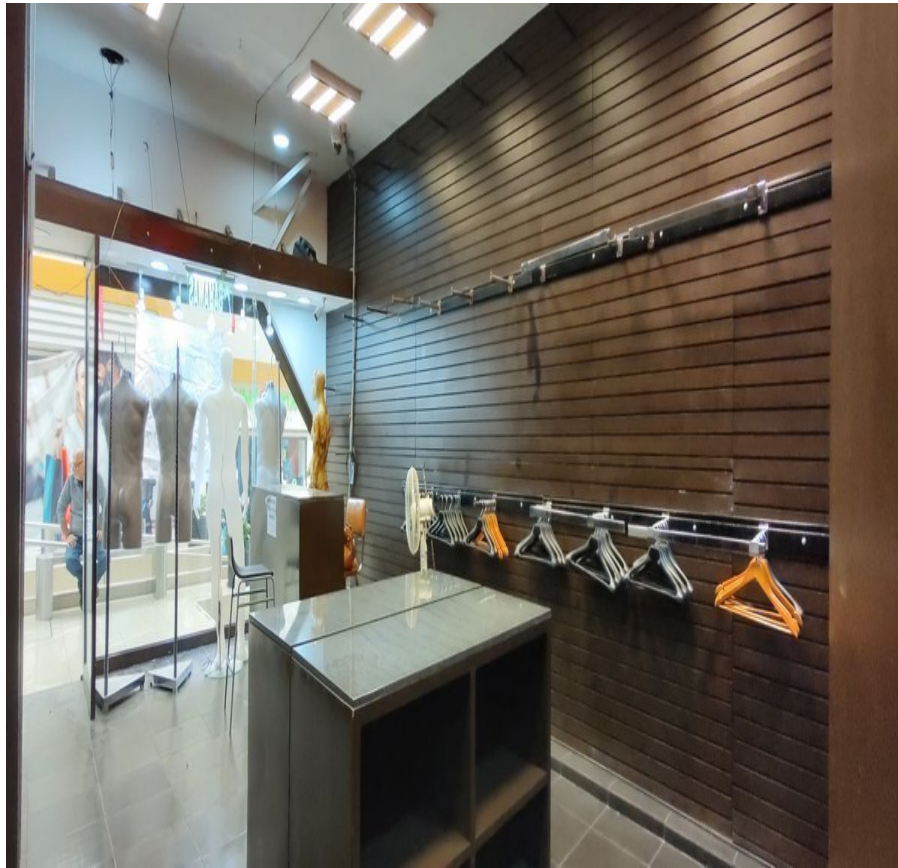

¡ENCONTRAMOS EL LUGAR PERFECTO PARA TI!

Código:
24525

$ 15,000.00 MXN

¡ENCONTRAMOS EL LUGAR PERFECTO PARA TI!

EXCELENTE LOCAL PLAZA COMERCIAL CON ALTA DENSIDAD

Calle: Acambay **Col:** Cuautitlán Izcalli Centro Urbano,
Cuautitlán Izcalli, México

COMENTARIOS DEL VENDEDOR

EXCELENTE LOCAL EN MULTIPLAZA IZCALLI La ubicación de esta plaza dentro de la zona es inigualable, la alta densidad de población ha hecho que supermercados ancla estén cercanos y se rodeen de bancos, farmacias, zapaterías, restaurantes.... Es seguro que el giro que elijas se verá impactada por el alto flujo de personas que buscan mucho de sus servicios. El mejor local dentro de la plaza, alado de Elektra, en un flujo de paso de personas que permite que sea visible y atractivo. Actualmente tiene todo lo necesario para una marca de ropa (muebles, estantes, racks de ropa, probadores y una vitrina exterior), sin embargo puedes elegir el giro de tu preferencia. - 48m2 -5 Probadores *Con o sin el mobiliario para una tienda de ropa. REQUISITOS -1 mes de Renta -1 mes de Depósito -Póliza Jurídica. EasyBroker ID: EB-MR8623

0 0 48.00