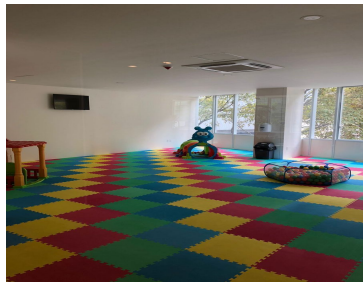

DATOS DEL VENDEDOR

Nombre: contacto.eka@gmail.com

Télefono:5553959455

¡ENCONTRAMOS EL LUGAR PERFECTO PARA TI!

www.pinmx.com