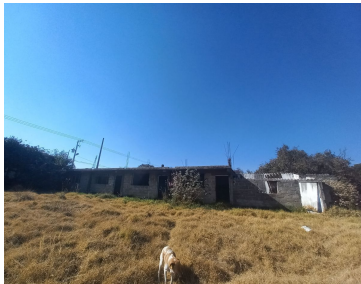

¡ENCONTRAMOS EL LUGAR PERFECTO PARA TI!

www.pinmx.com