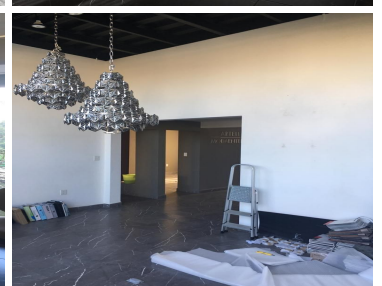

¡ENCONTRAMOS EL LUGAR PERFECTO PARA TI!