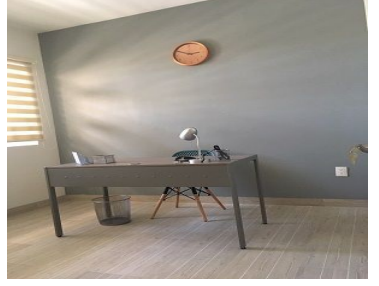

¡ENCONTRAMOS EL LUGAR PERFECTO PARA TI!

www.pinmx.com