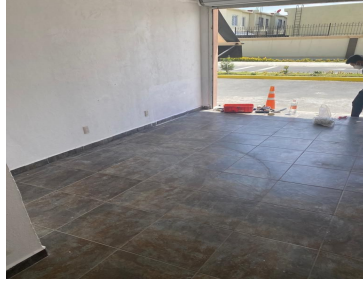

¡ENCONTRAMOS EL LUGAR PERFECTO PARA TI!

www.pinmx.com