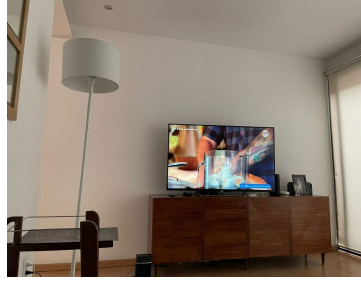

¡ENCONTRAMOS EL LUGAR PERFECTO PARA TI!

www.pinmx.com