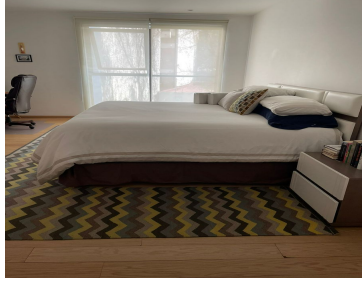

¡ENCONTRAMOS EL LUGAR PERFECTO PARA TI!

www.pinmx.com