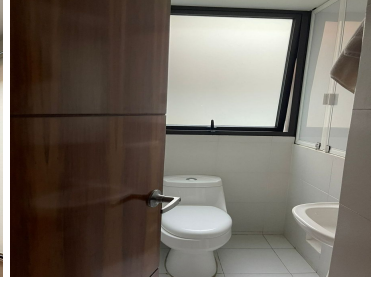

¡ENCONTRAMOS EL LUGAR PERFECTO PARA TI!

www.pinmx.com