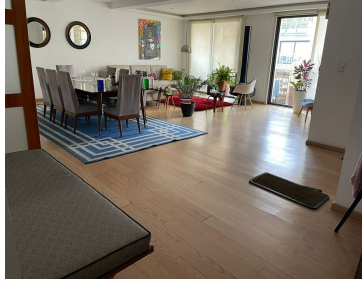

¡ENCONTRAMOS EL LUGAR PERFECTO PARA TI!

www.pinmx.com