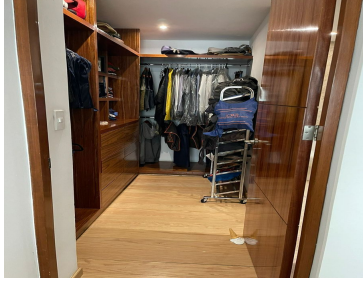

¡ENCONTRAMOS EL LUGAR PERFECTO PARA TI!

www.pinmx.com