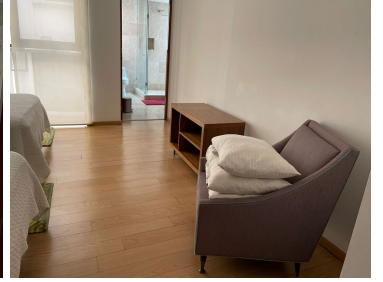

¡ENCONTRAMOS EL LUGAR PERFECTO PARA TI!

www.pinmx.com