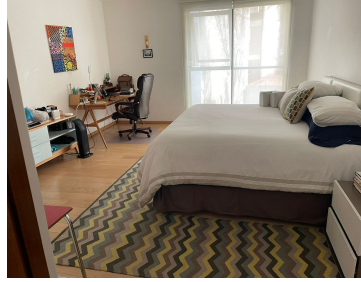

¡ENCONTRAMOS EL LUGAR PERFECTO PARA TI!

www.pinmx.com