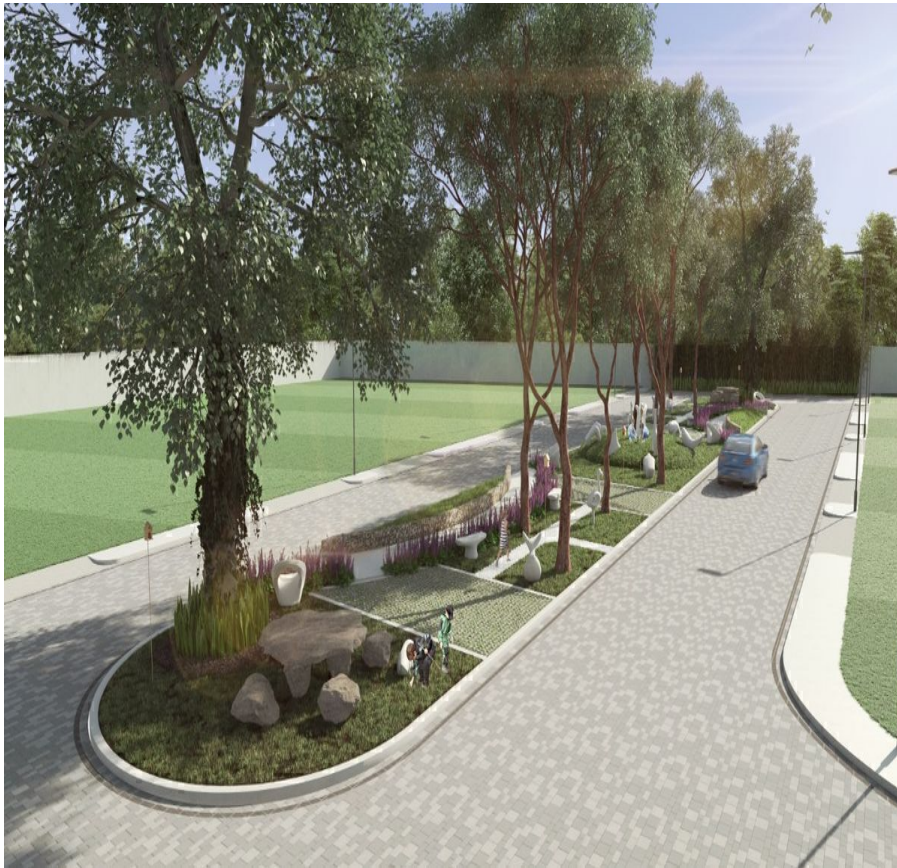

¡ENCONTRAMOS EL LUGAR PERFECTO PARA TI!

Código:  
24230

\$ 825,543.60 MXN

¡ENCONTRAMOS EL LUGAR PERFECTO PARA TI!

**Terreno en Venta en Privada Vida Kuché, Chablekal. Mérida, Yucatán.**

**Calle: 0 Col: Chablekal,  
Mérida, Yucatán**

### COMENTARIOS DEL VENDEDOR

Vida Kuché es un desarrollo de 15 lotes residenciales ubicados en San José Kuché con medidas desde 431.222 diseñados para ofrecer a sus habitantes espacios amplios y naturales con un ambiente de tranquilidad absoluta. Nuestras vialidades son adoquinadas, con banquetas, alumbrado, energía eléctrica y un gran parque lineal con áreas verdes como amenidad, donde podrás convivir con la naturaleza y disfrutar la iluminación sola por las noches mientras das un paseo con tu familia. Sé parte del desarrollo el cual se sitúa cerca de centros comerciales, hospitales, universidades, restaurantes y los mejores servicios de Mérida, Yucatán. Fecha de Entrega: Junio 2023 AMENIDADES: Parque central de usos múltiples REQUISITOS: Apartado de \$10,000 Enganche \$100,000 Recurso propio Planes de financiamiento de 24 meses El contrato se deberá firmar a los 5 días naturales posteriores al apartado. Los precios y disponibilidad publicados en este sitio web son de referencia y no constituyen una oferta vinculante y pueden ser modificados por Global Realty, Bienes Raíces en cualquier momento y sin previo aviso. Asimismo, los precios aquí publicados no incluyen cantidades generadas por contratación de créditos hipotecarios ni tampoco gastos, derechos e impuestos notariales, rubros que se determinarán en función de los montos variables de conceptos de crédito, aranceles de Notarios y legislación fiscal aplicable. Imágenes ilustrativas. EasyBroker ID: EB-LI7984