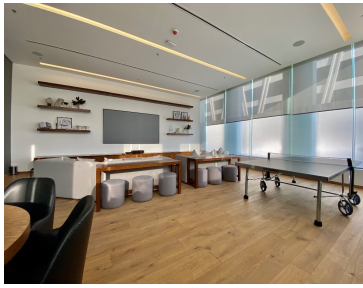

www.pinmx.com