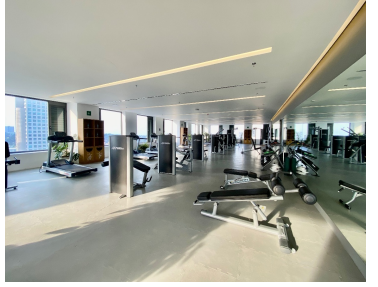

www.pinmx.com