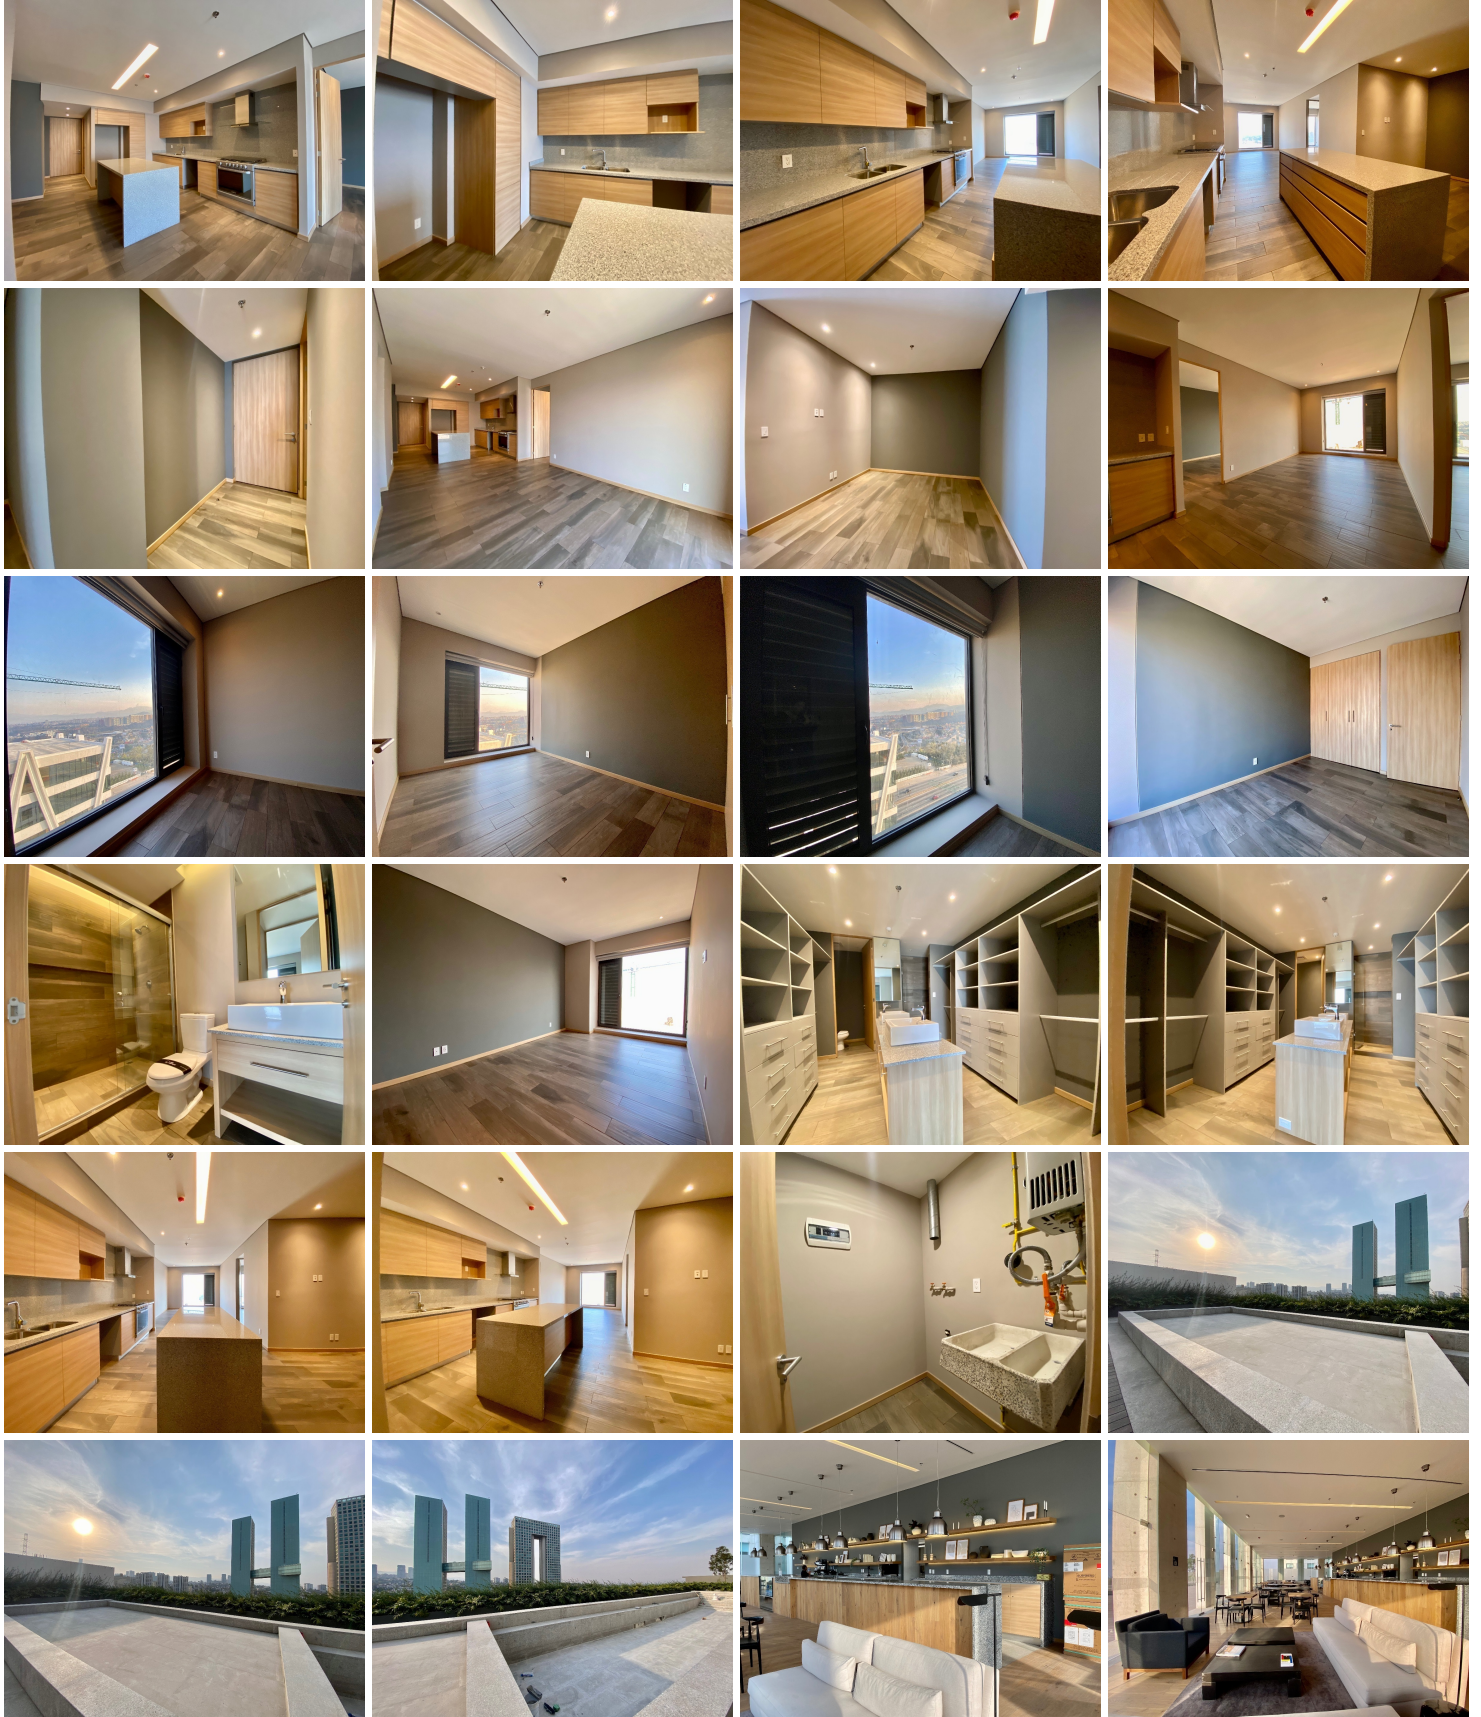

DATOS DEL VENDEDOR

Nombre: jlprealtyhomes@gmail.com

Télefono: 5621401093

¡ENCONTRAMOS EL LUGAR PERFECTO PARA TI!