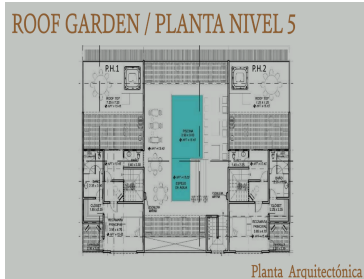

www.pinmx.com