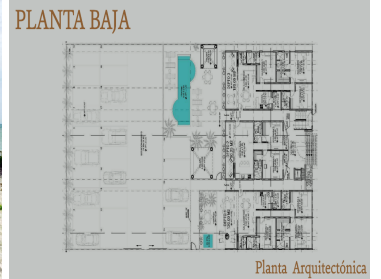

www.pinmx.com