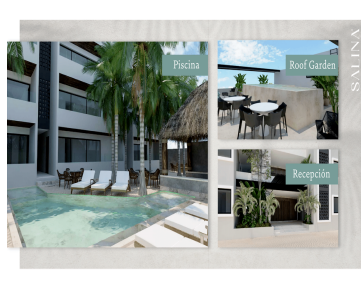

www.pinmx.com