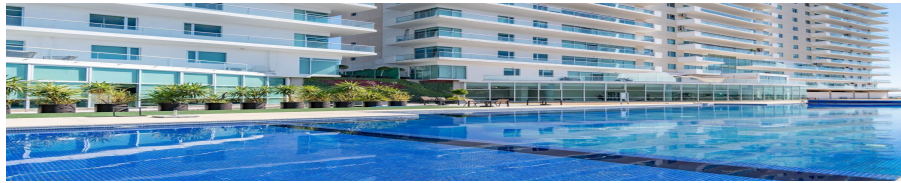

¡ENCONTRAMOS EL LUGAR PERFECTO PARA TI!

Código:
24083

\$ 4,300,000.00 MXN

¡ENCONTRAMOS EL LUGAR PERFECTO PARA TI!

Desde \$4,300,000.00 hasta \$8,000,000.00

Calle: Anillo Vial Fray Junípero Serra Col: Hacienda Juriquilla Santa Fe,
Querétaro, Querétaro

COMENTARIOS DEL VENDEDOR

Magníficos departamentos de ENTREGA INMEDIATA. · 2 torres de departamentos de 13 niveles * Torre Esmeralda cuenta con 79 departamentos * Torre Zafiro cuenta con 77 departamentos · Lujosos acabados: Pisos de mármol en estancia, comedor y pasillos Pisos de encino americano, acabado natural Barra de cuarzo en cocina · Extraordinarias amenidades · Lobby de triple altura · 2 elevadores en cada torre, con capacidad para 8 personas · Un elevador de carga en cada torre, que soporta hasta 1,000 kg · 3500 m2 de jardines · Gran estacionamiento subterráneo con espacio autónomo · Amplio estacionamiento para visitas con 36 cajones · Casetas de control de acceso en cada torre y seguridad las 24 horas · Puertas automatizadas independientes para residentes y visitantes · Disponibilidad de bodegas · Departamentos desde 2 recámaras y dos baños completos, hasta 3 recámaras y 3.5 baños, con family room y cuarto de servicio. - Desde 114.16 m2 hasta 459.69 m2. (Los m2 poseen m2 de terraza) - Caseta de control para acceso peatonal y vehículos - 2 lugares de estacionamiento. *Amenidades* ENERGÍA Y MOVIMIENTO: - CANCHA DE PADDEL - GIMNASIO Y SAUNA - ALBERCA NATURALEZA Y BIENESTAR: - DECK - FIRE PIT - ÁREAS VERDES - PET GARDEN - SALÓN DE YOGA MOMENTOS Y EMOCIONES: - VESTÍBULO - LUDOTECA - SALÓN DE USOS MÚLTIPLES - BAR / SALÓN DE ADULTOS - CAFETERÍA - BUSINESS CENTER - SALÓN DE PROYECCIONES Se aceptan todo tipo de créditos bancarios, así como COINFONAVIT, PEMEX, CFE Y FOVISSSTE. Tramitamos tu crédito hipotecario bancario sin costo. EasyBroker ID: EB-MD7255