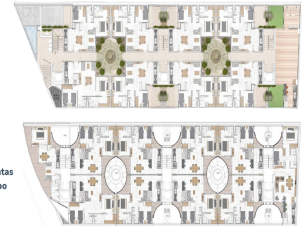

DATOS DEL VENDEDOR

Nombre: contacto@bierain.com

Teléfono:5536764801

¡ENCONTRAMOS EL LUGAR PERFECTO PARA TI!

www.pinmx.com