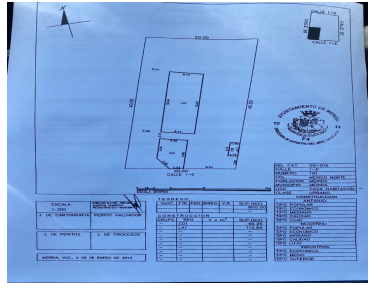

www.pinmx.com