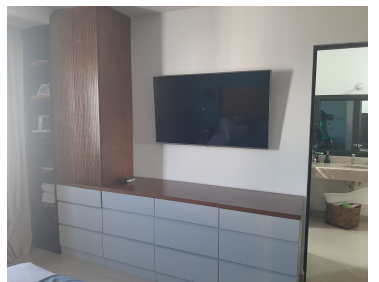

DATOS DEL VENDEDOR

Nombre: gracia.tophouse@gmail.com

Télefono:5281 2380 6161

¡ENCONTRAMOS EL LUGAR PERFECTO PARA TI!

www.pinmx.com