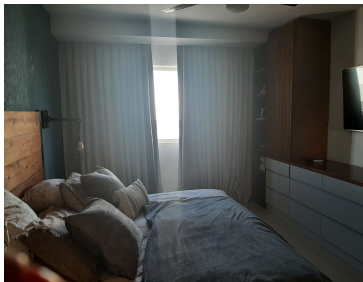

DATOS DEL VENDEDOR

Nombre: gracia.tophouse@gmail.com

Télefono:5281 2380 6161

¡ENCONTRAMOS EL LUGAR PERFECTO PARA TI!

www.pinmx.com