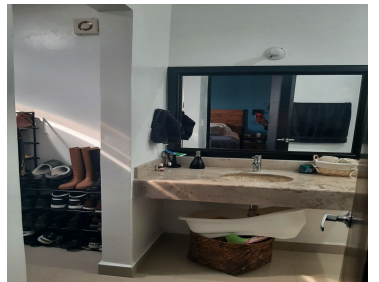

DATOS DEL VENDEDOR

Nombre: gracia.tophouse@gmail.com

Télefono:5281 2380 6161

¡ENCONTRAMOS EL LUGAR PERFECTO PARA TI!

www.pinmx.com